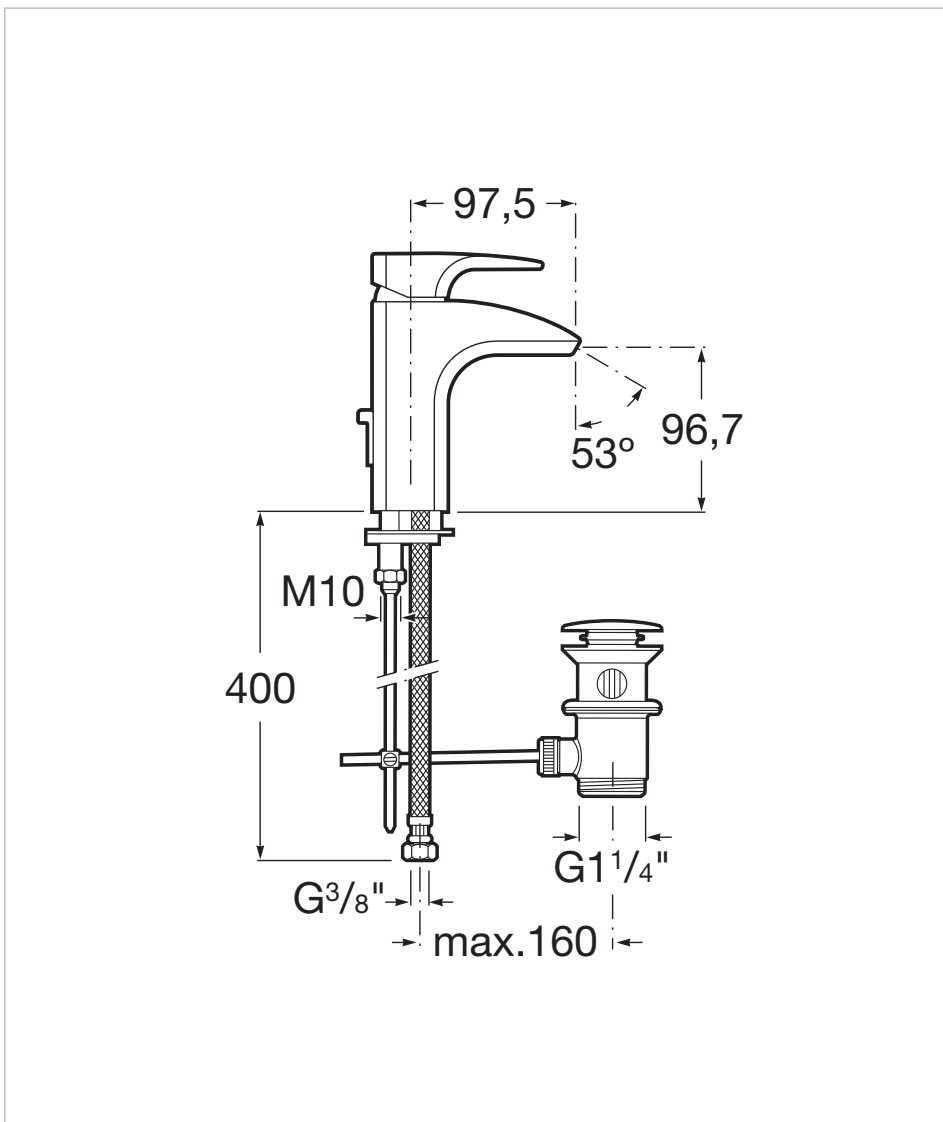

Dibujos técnicos

Ha obtenido cuatro medallas de oro en el Concurso Internacional de Cerámica de Faenza y dos premios Design Plus en el ISH de Frankfurt. Para Bullo, el producto debe estar en continuidad con el alma de la empresa y ser coherente con los mercados a los que se enfrenta.